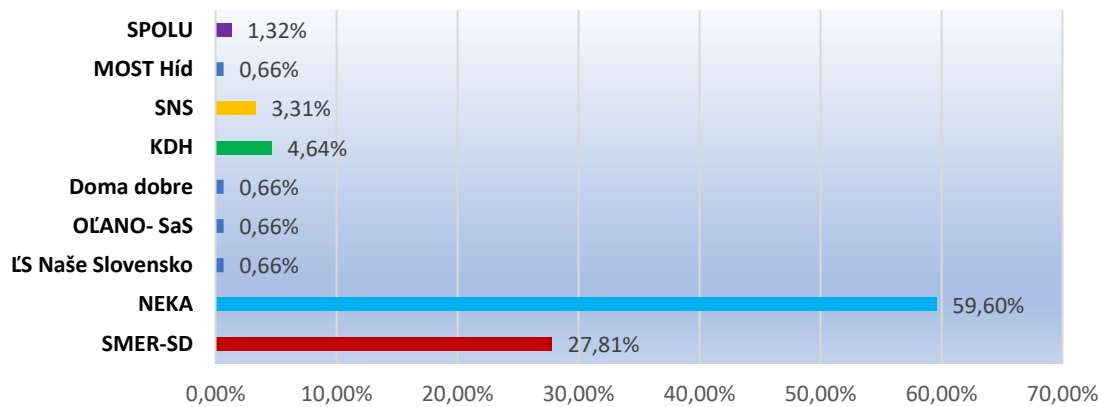

ZMO, región JE Jaslovské Bohunice PODPORA starostov/primátorov zvolených 2018 - 2022

ZMO, región JE Jaslovské Bohunice ZLOŽENIE